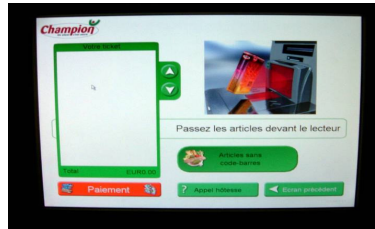

SOMMAIRE

Caisse Self check out, (caisse automatique)

Installation de caisses automatiques ditent caisses self check out au magasin de Lille Gambetta (59)

Ce système existe déjà chez AUCHAN, GEANT, CASINO, LECLERC, CARREFOUR et DECATHLON.

Soit 800 clients environs

Aucune DI.

Paiement en CB où espèces

1 hôtesse caisse pour 4 caisses automatiques

Objectif de la mise en place de caisses automatiques : à ce jour, plusieurs modèles de caisses automatiques existent dans diverses enseignes afin de tester ces caisses.